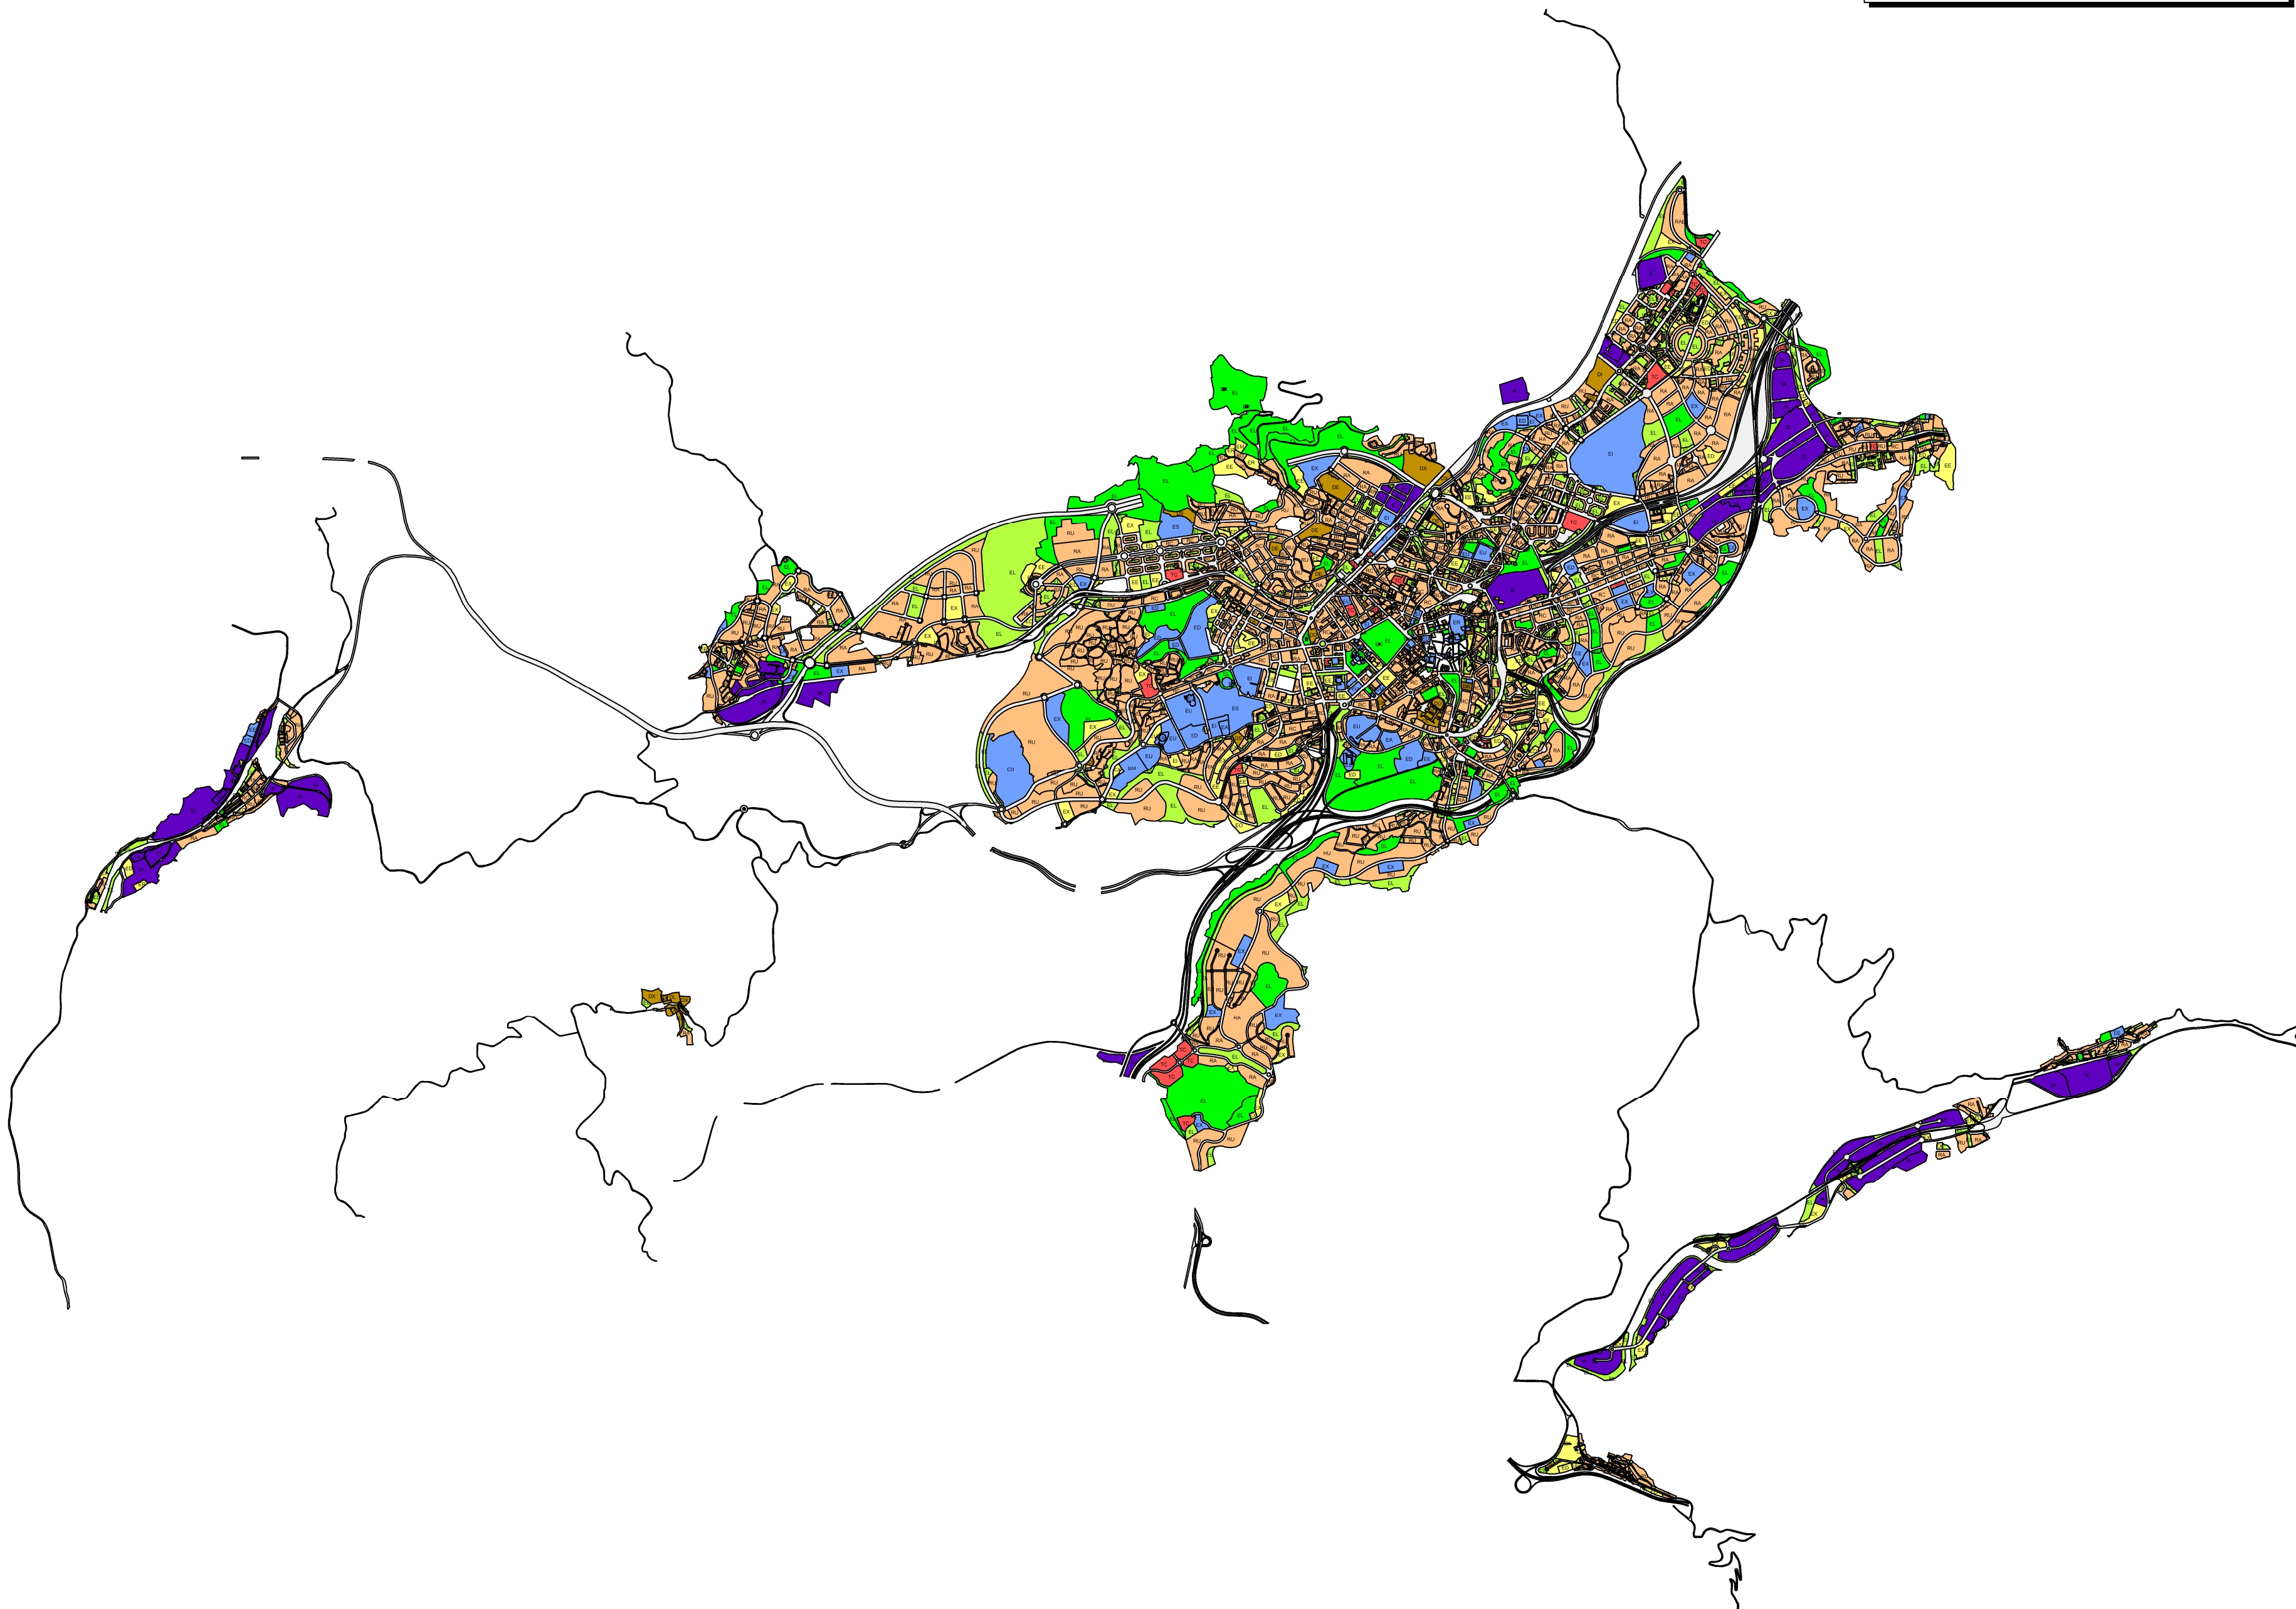

USO PORMENORIZADO SUELO URBANO

LEYENDA

USO PORMENORIZADO SUELO URBANO

- Residencial
RA - RC - RU - RH
- Industrial
IC - IA
- Espacios_Libres
EL
- Equipamientos
EL-ES-EA-EC-EE-EU-ED-EM-EI-ER-EO-ET-EX
- Dotaciones_Privadas
L-DL-DP-DS-DA-DC-DE-DU-DD-DO-DR-DI-DX
- Terciario
TC

Planificación Urbanística
Uso pormenorizado suelo Urbano
P.G.O.U Aprobación definitiva
25-03-2006