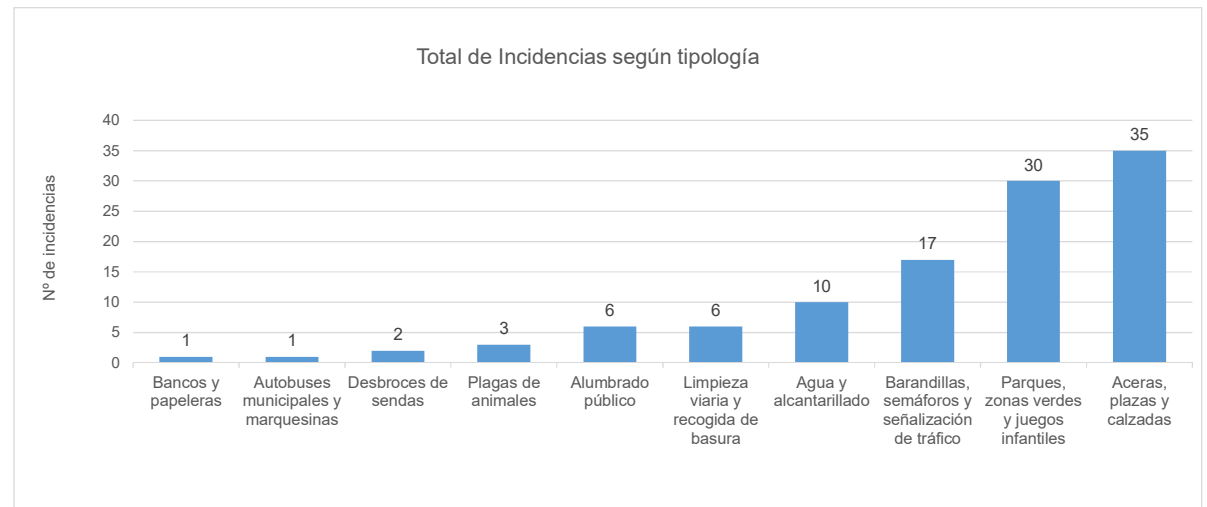

**CANAL DE INCIDENCIAS <https://www.oviedo.es/canaldeincidencias>**

Intervalo de fechas analizado: 01/01/2024 a 31/01/2024

Mes	Nº total de incidencias
ene	111
<b>Total</b>	<b>111</b>

Tipología de las incidencias	Nº total de incidencias
Bancos y papeleras	1
Plagas de animales	1
Autobuses municipales y marquesinas	2
Desbroces de sendas	3
Agua y alcantarillado	6
Limpieza viaria y recogida de basura	6
Parques, zonas verdes y juegos infantiles	10
Barandillas, semáforos y señalización de tráfico	17
Alumbrado público	30
Aceras, plazas y calzadas	35
<b>Total</b>	<b>111</b>

Estado de la incidencia	Nº total de incidencias
Canal no adecuado	5
Nueva (pendiente de tramitar)	12
En proceso de tramitación	43
Resuelta	51
<b>Total</b>	<b>111</b>